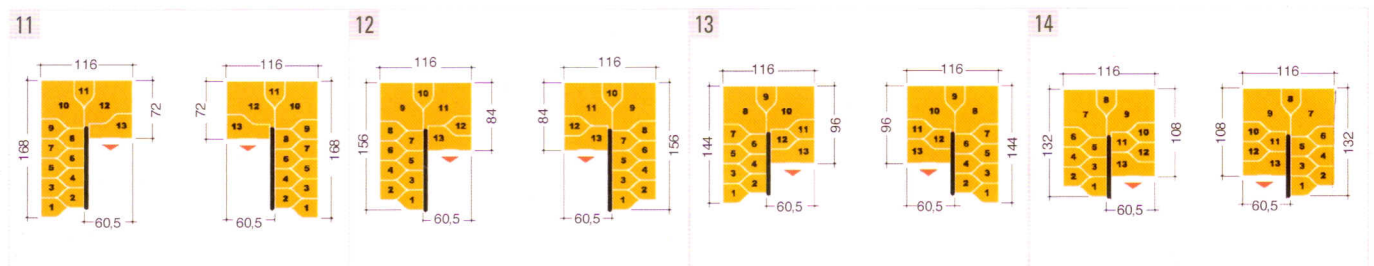

¡Elige de entre todas las configuraciones aquella que sea ideal para tu casa!

Choisissez parmi toutes les configurations celle qui correspond au mieux à vos exigences!

Wählen Sie aus den möglichen Treppenverläufen die für ihre Wohnung geeignete aus!

Mini L

Mini U

Tutte le dimensioni sono in cm. All dimensions in cm. Todas las medidas son en cm. Toutes les dimensions sont calculées en cm. Alle abmessungen in cm.

15

16

17

18

19