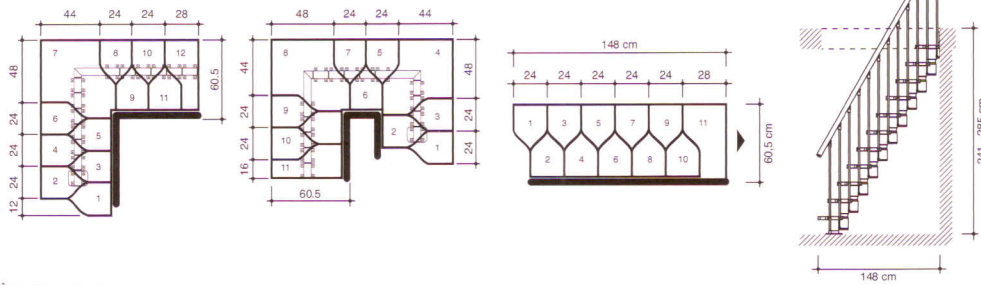

Mini (Gamia Mini - Mini Plus)

Configurazioni - Configurations - Configuraciones - Configurations - Treppenverläufe

Scegli tra tutte le configurazioni quella ideale per la tua casa!

Choose the ideal configuration for your home!

¡Elige de entre todas las configuraciones aquella que sea ideal para tu casa!

Choisissez parmi toutes les configurations celle qui correspond au mieux à vos exigences!

Wählen Sie aus den möglichen Treppenverläufen die für ihre Wohnung geeignete aus!

Mini L

Mini U

Tutte le dimensioni sono in cm. All dimensions in cm. Todas las medidas son en cm. Toutes les dimensions sont calculées en cm. Alle abmessungen in cm.

15

16

17

18

19