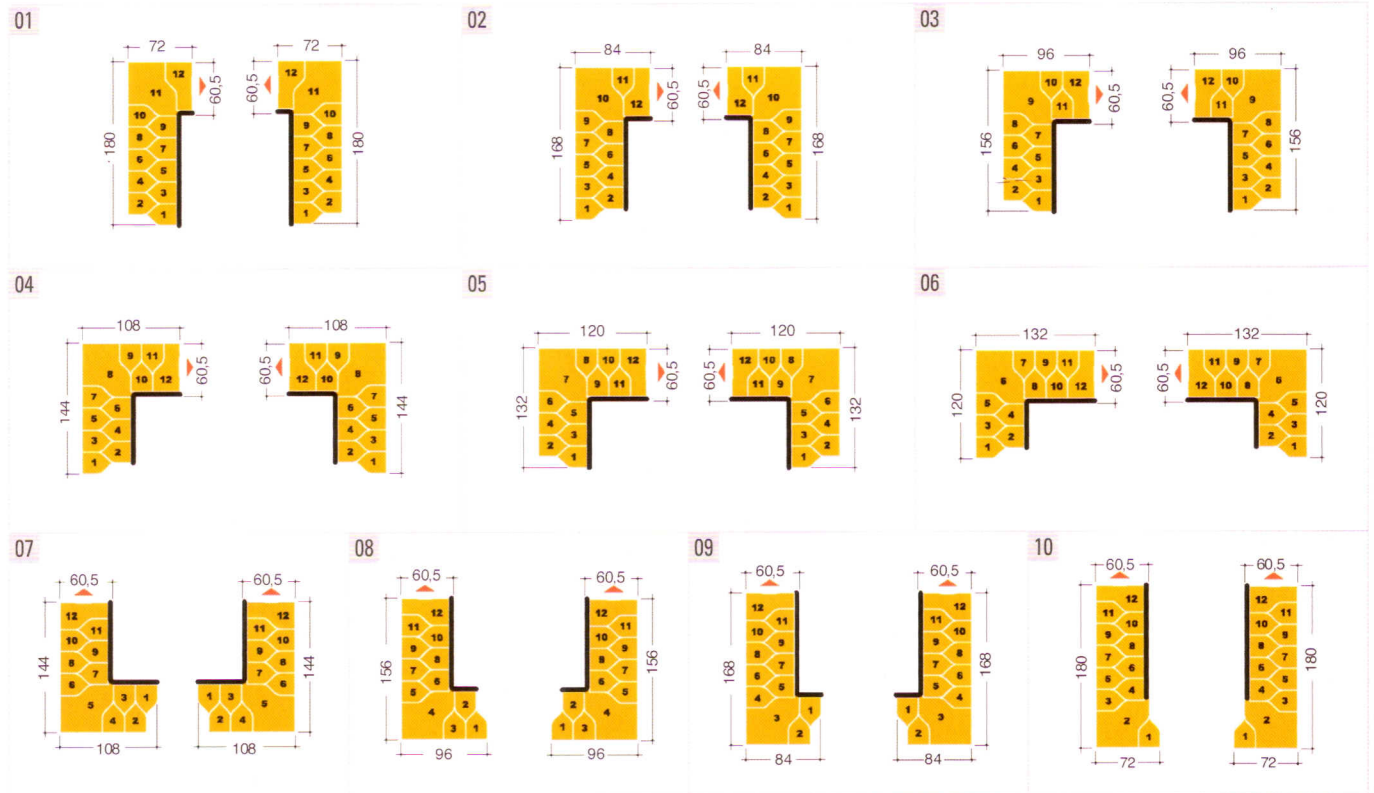

Mini (Gamia Mini - Mini Plus)

Configurazioni - Configurations - Configuraciones - Configurations - Treppenverläufe

Scegli tra tutte le configurazioni quella ideale per la tua casa!

Choose the ideal configuration for your home!

¡Elige de entre todas las configuraciones aquella que sea ideal para tu casa!

Choisissez parmi toutes les configurations celle qui correspond au mieux à vos exigences!

Wählen Sie aus den möglichen Treppenverläufen die für ihre Wohnung geeignete aus!

Mini L

Mini U

Tutte le dimensioni sono in cm. All dimensions in cm. Todas las medidas son en cm. Toutes les dimensions sont calculées en cm. Alle abmessungen in cm.

15

16

17

18

19

20

21

22

23

24

25

26

27